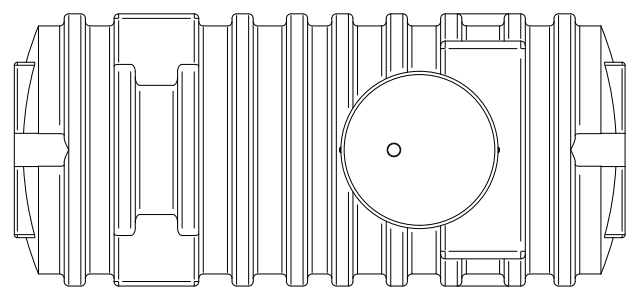

Ansicht von rechts
vue de droit

Ansicht von vorn
vue de face

Ansicht von links
vue de gauche

Ansicht von hinten
vue de derrière

Ansicht von oben
vue du dessus

Anschlußfläche 1:10
surface de raccordement

* optionales Zubehör erforderlich
Technische Weiterentwicklungen und Änderungen der einzelnen Artikel, sowie Irrtümer, Druckfehler und Preisänderungen vorbehalten. Fotos und Zeichnungen sind unverbindlich. Technologisch bedingt können geringfügige Maß-, Gewichts- und Farbabweichungen auftreten. Die Lieferbedingungen erfragen Sie bitte bei Ihrem Händler vor Ort.
* accessoire en option requis
Sous réserve d'adaptions et de modifications techniques des articles ainsi que d'erreurs, fautes d'impression et modification des prix. Photos et représentations sans engagement. Pour des raisons techniques, des différences légères dans les dimensions, poids et couleurs peuvent survenir. Consultez votre distributeur local pour les conditions de livraison.

HORNBACH
Es gibt immer was zu tun.

alle Angaben in mm
toutes les indications en mm

Maßstab 1:25
échelle

Masse 50 kg
poids

Material LLD-Polyethylen
matériel

Datum	Name
Bearb. 07.05.2015	
Gepr.	
Freig.	

GET 1.0