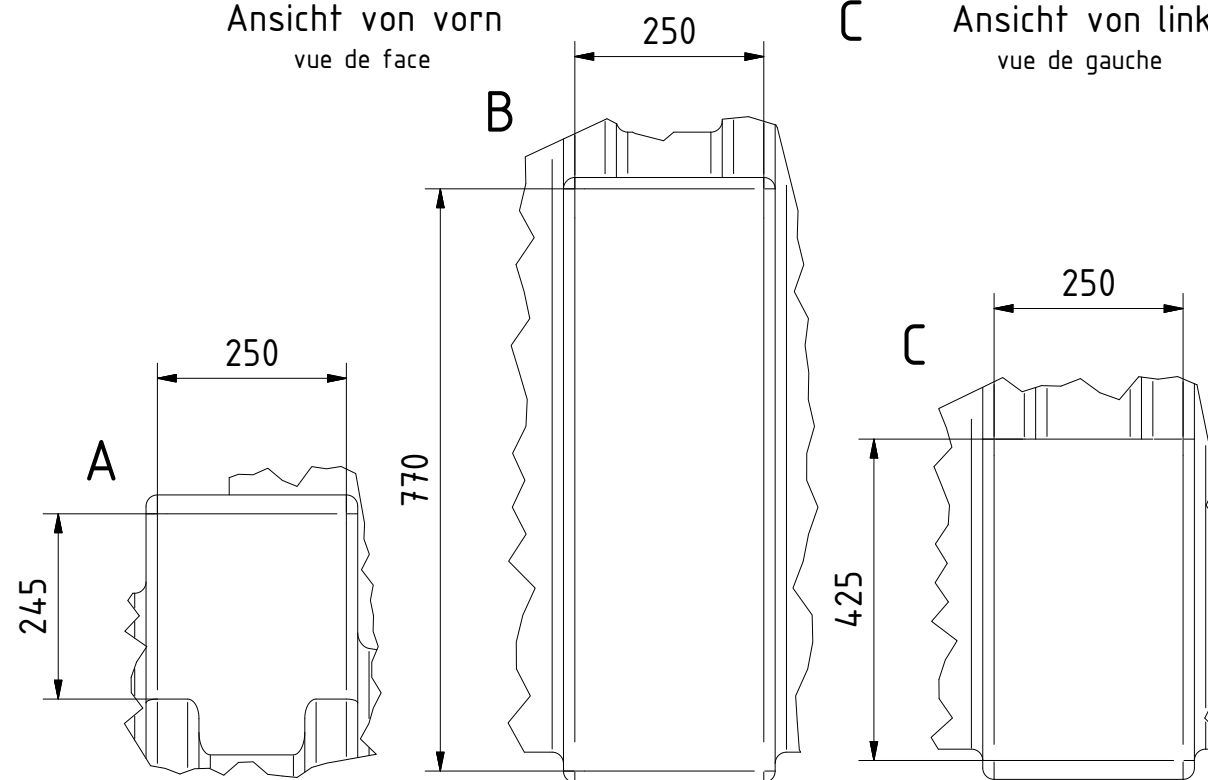

Ansicht von rechts
vue de droit

Ansicht von vorn
vue de face

Ansicht von links
vue de gauche

Ansicht von hinten
vue de derrière

Ansicht von oben
vue du dessus

Anschlußfläche 1:10
surface de raccordement

* optionales Zubehör erforderlich
Technische Weiterentwicklungen und Änderungen der einzelnen Artikel, sowie Irrtümer, Druckfehler und Preisänderungen vorbehalten. Fotos und Zeichnungen sind unverbindlich. Technologisch bedingt können geringfügige Maß-, Gewichts- und Farbabweichungen auftreten. Die Lieferbedingungen erfragen Sie bitte bei Ihrem Händler vor Ort.
* accessoire en option requis
Sous réserve d'adaptions et de modifications techniques des articles ainsi que d'erreurs, fautes d'impression et modification des prix. Photos et représentations sans engagement. Pour des raisons techniques, des différences légères dans les dimensions, poids et couleurs peuvent survenir. Consultez votre distributeur local pour les conditions de livraison.

HORNBACH
Es gibt immer was zu tun.

alle Angaben in mm
toutes les indications en mm

Maßstab 1:25
échelle

Masse 50 kg
poids

Material LLD-Polyethylen
matériel

Datum	Name
Bearb. 07.05.2015	
Gepr.	
Freig.	

GET 1.0