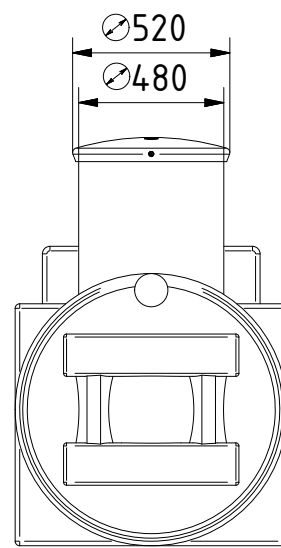

Ansicht von rechts
vue de droit

Ansicht von vorn
vue de face

Ansicht von links
vue de gauche

Ansicht von hinten
vue de derrière

Ansicht von oben
vue du dessus

Anschlußfläche 1:10
surface de raccordement

* optionales Zubehör erforderlich
Technische Weiterentwicklungen und Änderungen der einzelnen Artikel, sowie Irrtümer, Druckfehler und Preisänderungen vorbehalten. Fotos und Zeichnungen sind unverbindlich. Technologisch bedingt können geringfügige Maß-, Gewichts- und Farbabweichungen auftreten. Die Lieferbedingungen erfragen Sie bitte bei Ihrem Händler vor Ort.
* accessoire en option requis
Sous réserve d'adaptions et de modifications techniques des articles ainsi que d'erreurs, fautes d'impression et modification des prix. Photos et représentations sans engagement. Pour des raisons techniques, des différences légères dans les dimensions, poids et couleurs peuvent survenir. Consultez votre distributeur local pour les conditions de livraison.

HORNBACH
Es gibt immer was zu tun.

alle Angaben in mm
toutes les indications en mm

Maßstab 1:25
échelle

Masse 50 kg
poids

Material LLD-Polyethylen
matériel

Datum	Name
Bearb. 07.05.2015	
Gepr.	
Freig.	

GET 1.0