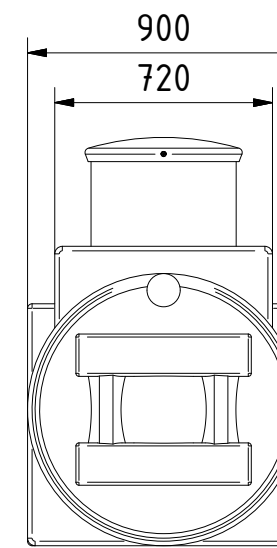

Ansicht von rechts
vue de droit

Ansicht von vorn
vue de face

Ansicht von links
vue de gauche

Ansicht von hinten
vue de derrière

Ansicht von oben
vue du dessus

Anschlußfläche 1:10
surface de raccordement

* optionales Zubehör erforderlich
Technische Weiterentwicklungen und Änderungen der einzelnen Artikel, sowie Irrtümer, Druckfehler und Preisänderungen vorbehalten. Fotos und Zeichnungen sind unverbindlich. Technologisch bedingt können geringfügige Maß-, Gewichts- und Farbabweichungen auftreten. Die Lieferbedingungen erfragen Sie bitte bei Ihrem Händler vor Ort.
* accessoire en option requis
Sous réserve d'adaptions et de modifications techniques des articles ainsi que d'erreurs, fautes d'impression et modification des prix. Photos et représentations sans engagement. Pour des raisons techniques, des différences légères dans les dimensions, poids et couleurs peuvent survenir. Consultez votre distributeur local pour les conditions de livraison.

HORNBACH
Es gibt immer was zu tun.

alle Angaben in mm
toutes les indications en mm

Maßstab 1:25
échelle

Masse 50 kg
poids

Material LLD-Polyethylen
matériel

Datum	Name
Bearb. 07.05.2015	
Gepr.	
Freig.	

GET 1.0