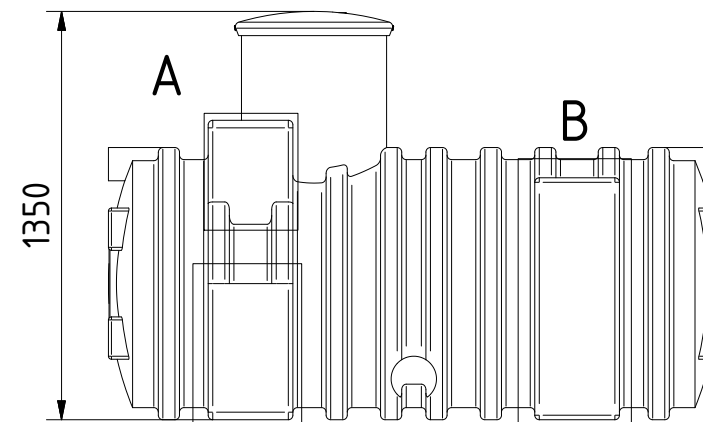

Ansicht von rechts
vue de droit

Ansicht von vorn
vue de face

Ansicht von links
vue de gauche

Ansicht von hinten
vue de derrière

Ansicht von oben
vue du dessus

Anschlußfläche 1:10
surface de raccordement

* optionales Zubehör erforderlich
Technische Weiterentwicklungen und Änderungen der einzelnen Artikel, sowie Irrtümer, Druckfehler und Preisänderungen vorbehalten. Fotos und Zeichnungen sind unverbindlich. Technologisch bedingt können geringfügige Maß-, Gewichts- und Farbabweichungen auftreten. Die Lieferbedingungen erfragen Sie bitte bei Ihrem Händler vor Ort.
* accessoire en option requis
Sous réserve d'adaptions et de modifications techniques des articles ainsi que d'erreurs, fautes d'impression et modification des prix. Photos et représentations sans engagement. Pour des raisons techniques, des différences légères dans les dimensions, poids et couleurs peuvent survenir. Consultez votre distributeur local pour les conditions de livraison.

HORNBACH
Es gibt immer was zu tun.

alle Angaben in mm
toutes les indications en mm

Maßstab 1:25
échelle

Masse 50 kg
poids

Material LLD-Polyethylen
matériel

Datum	Name
Bearb. 07.05.2015	
Gepr.	
Freig.	

GET 1.0