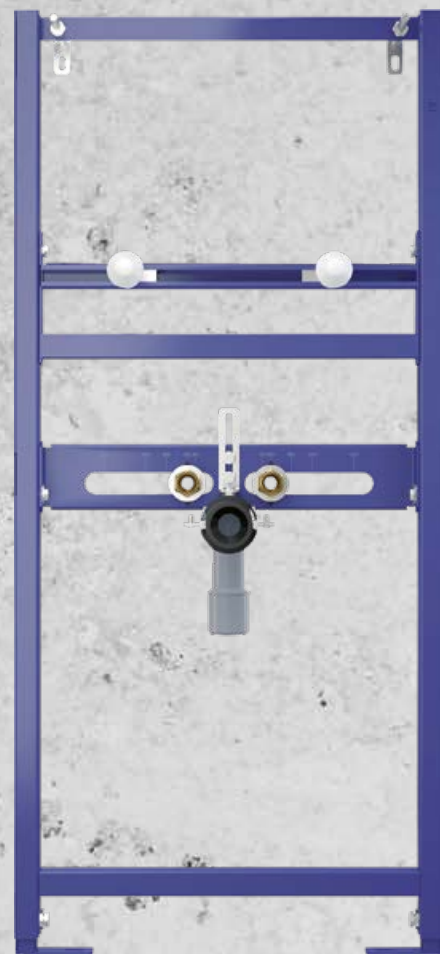

DW-0304C00393

NW-6115B00053

UMIBOX WC 1060

458 × 1.062 × 125 mm

Unterputz-Spülkasten für Wand-WC

inkl. Befestigungsmaterial, universelle Ablaufgarnitur, Anschlussgarnitur für Zu- und Ablauf.

Art. 4691388

ICUBOX WT 1120