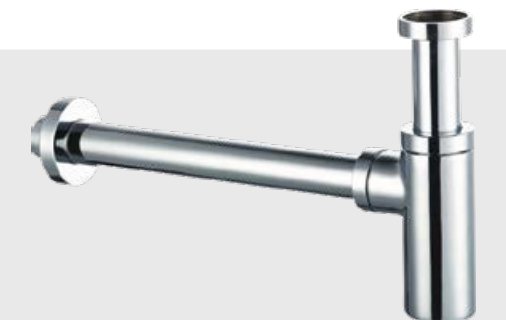

Einteilig und verschraubt, Edelstahl matt.

Art.

6700129

veporit. Siphons.

Damit's einfach gut läuft.

So einfach sorgen Sie für einen guten Ablauf. veporit. Siphons sind problemlos unter Waschtischen und Spülen zu montieren.

- ▼ Exzellente Preisleistung.
- ▼ Leichte Montage.
- ▼ Fachhandelsqualität.
- ▼ Sauber verarbeitet.

Raumspar-Flaschensiphon chrom

1 1/4" × 32 mm

Art.

5901606

veporit. Tauchrohre.

Ideal als Ersatzteil oder für größere Abstände. Das hochwertige Metallrohr lässt sich nach Bedarf kürzen.

Flaschensiphon chrom

1 1/4" × 32 mm

Art.

5901609

veporit. Ventile und Hähne.

Alles bestens geregelt.

Ventile und Hähne von veporit. sind im Gebrauch dauerhaft belastbar und regeln zuverlässig den Wasserstrom.