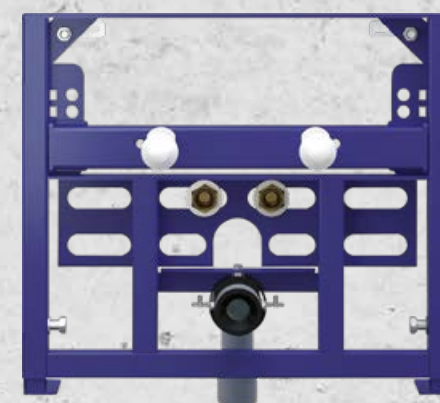

ICUBOX BD 450

510 × 450 × 115 mm

Vorwandelement für Bidet

inkl. Wandbefestigung, Befestigungsmaterial,
universelle Ablaufgarnitur.

Art.

6700122

veporit. Betätigungsplatten.

Funktion trifft Design.